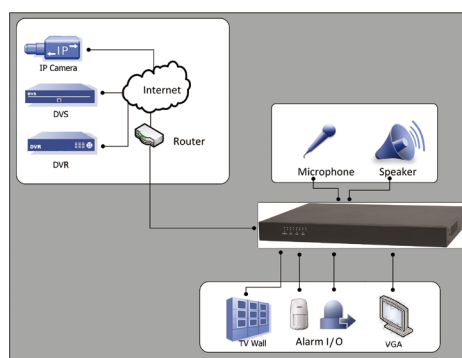

DS-6301/6304/6308DI Decoder Server

Caractéristiques

- Matériel de décodage à haute performance
- Compatible avec la norme H.264, MPEG4 et Hikvision DVR / DEP / Caméras IP
- Jusqu'à une résolution de 720p de décodage
- Sortie de VGA & composite simultanément
- Taux d'image & Débit variable
- DHCP & DDNS