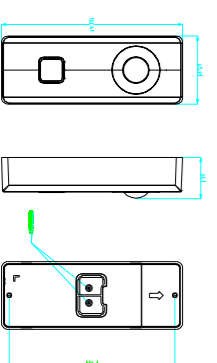

墙面嵌入式安装

安装方式

墙面明装

SPEC  
图和装  
包和装  
尺寸

尺寸图mm

轴测图

挂板相关

尺寸图mm

整机相对位置mm

外漏接口

包含整机外形尺寸及外观开口mm