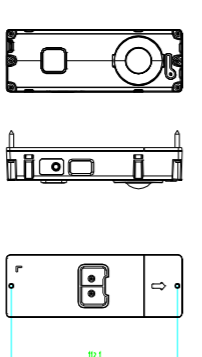

墙面嵌入式安装

安装方式

墙面明装

SPEC  
图和装  
包和装  
尺寸

尺寸图mm

轴测图

挂板相关

尺寸图mm

整机相对位置mm

外漏接口

包含整机外形尺寸及外观开口mm