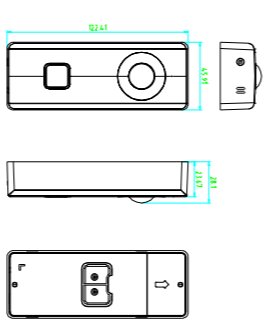

墙面嵌入式安装

安装方式

墙面明装

SPEC  
图和装  
包和装  
尺寸

尺寸图mm

轴测图

挂板相关

尺寸图mm

整机相对位置mm

外漏接口

包含整机外形尺寸及外观开口mm