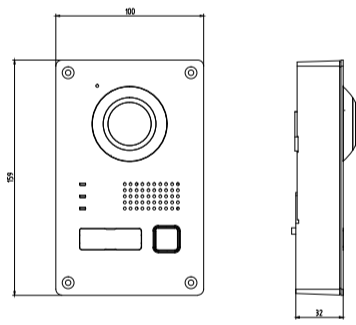

安装方式

墙面嵌入式安装

墙面明装

SPEC
图和
包装
尺寸

尺寸图mm

轴测图

挂板
相关

尺寸图mm

整机相对位置mm

外漏
接口

包含整机外形尺寸及外观面开口mm