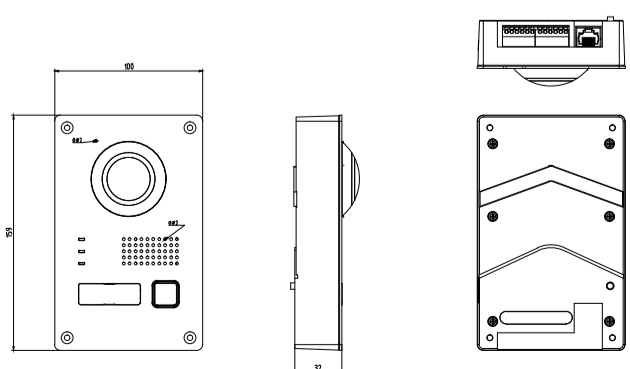

安装方式

墙面嵌入式安装

墙面明装

SPEC
图和
包装
尺寸

尺寸图mm

轴测图

挂板
相关

尺寸图mm

整机相对位置mm

外漏
接口

包含整机外形尺寸及外观面开口mm