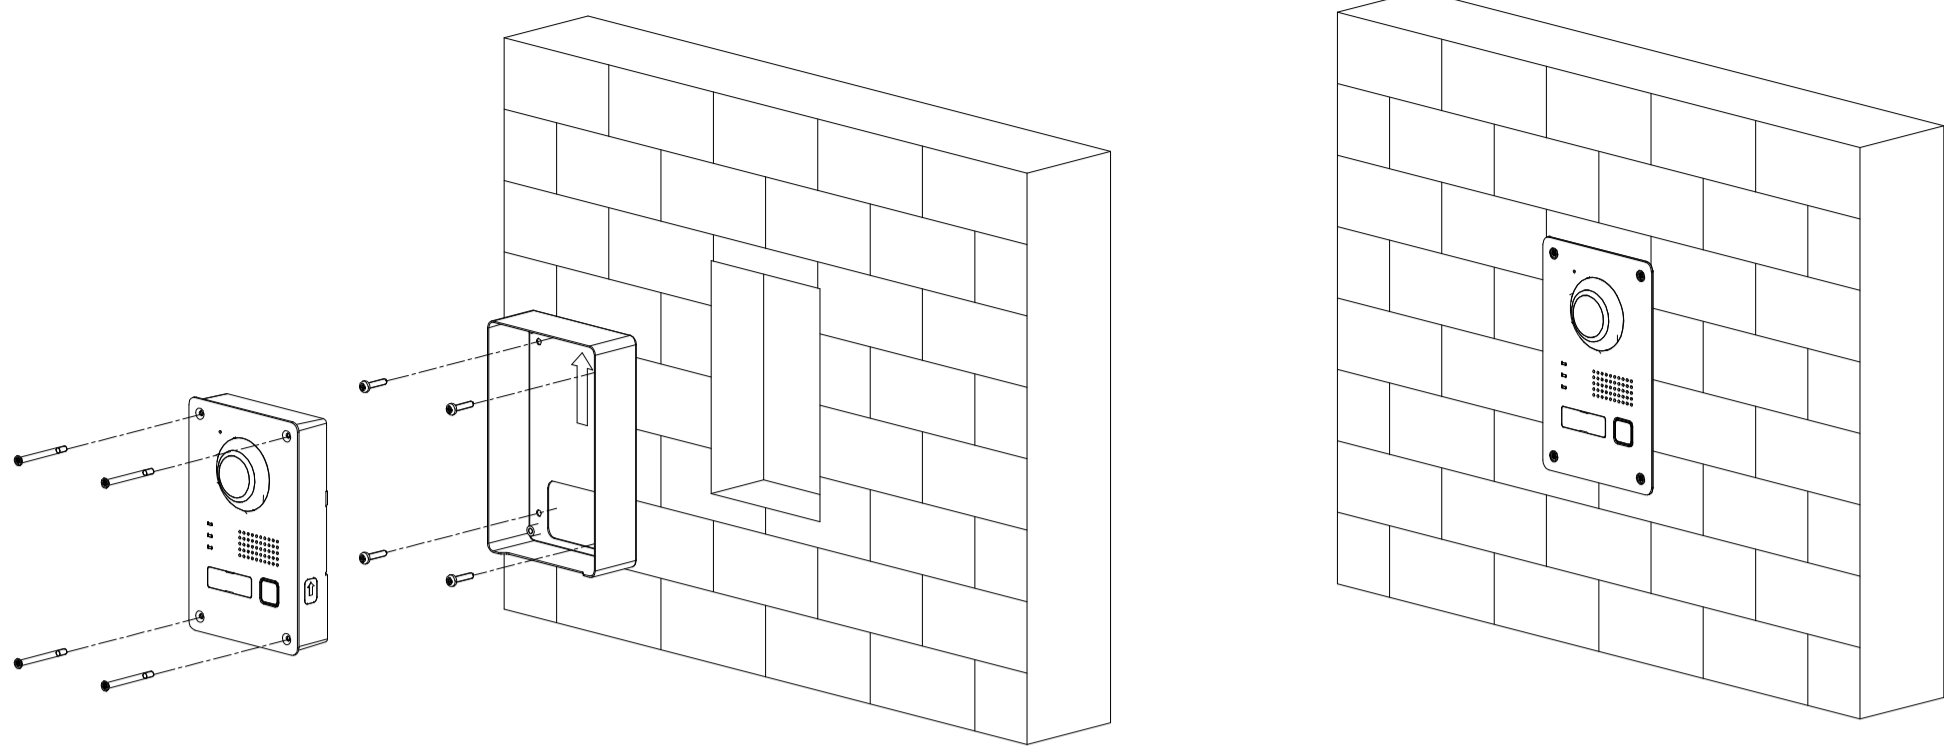

安装方式

墙面嵌入式安装

墙面明装

SPEC
图和
包装
尺寸

尺寸图mm

轴测图

挂板
相关

尺寸图mm

整机相对位置mm

外漏
接口

包含整机外形尺寸及外观面开口mm