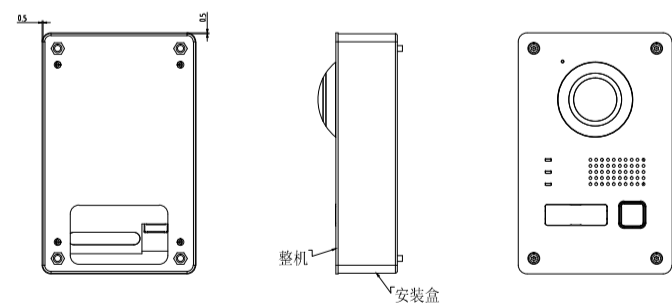

安装方式

墙面嵌入式安装

墙面明装

SPEC
图和
包装
尺寸

尺寸图mm

轴测图

挂板
相关

尺寸图mm

整机相对位置mm

外漏
接口

包含整机外形尺寸及外观面开口mm