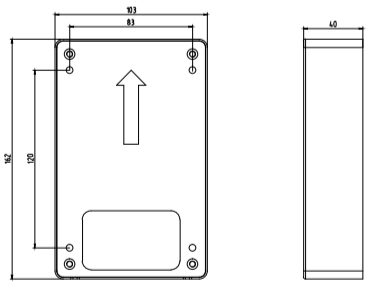

安装方式

墙面嵌入式安装

墙面明装

SPEC
图和
包装
尺寸

尺寸图mm

轴测图

挂板
相关

尺寸图mm

整机相对位置mm

外漏
接口

包含整机外形尺寸及外观面开口mm