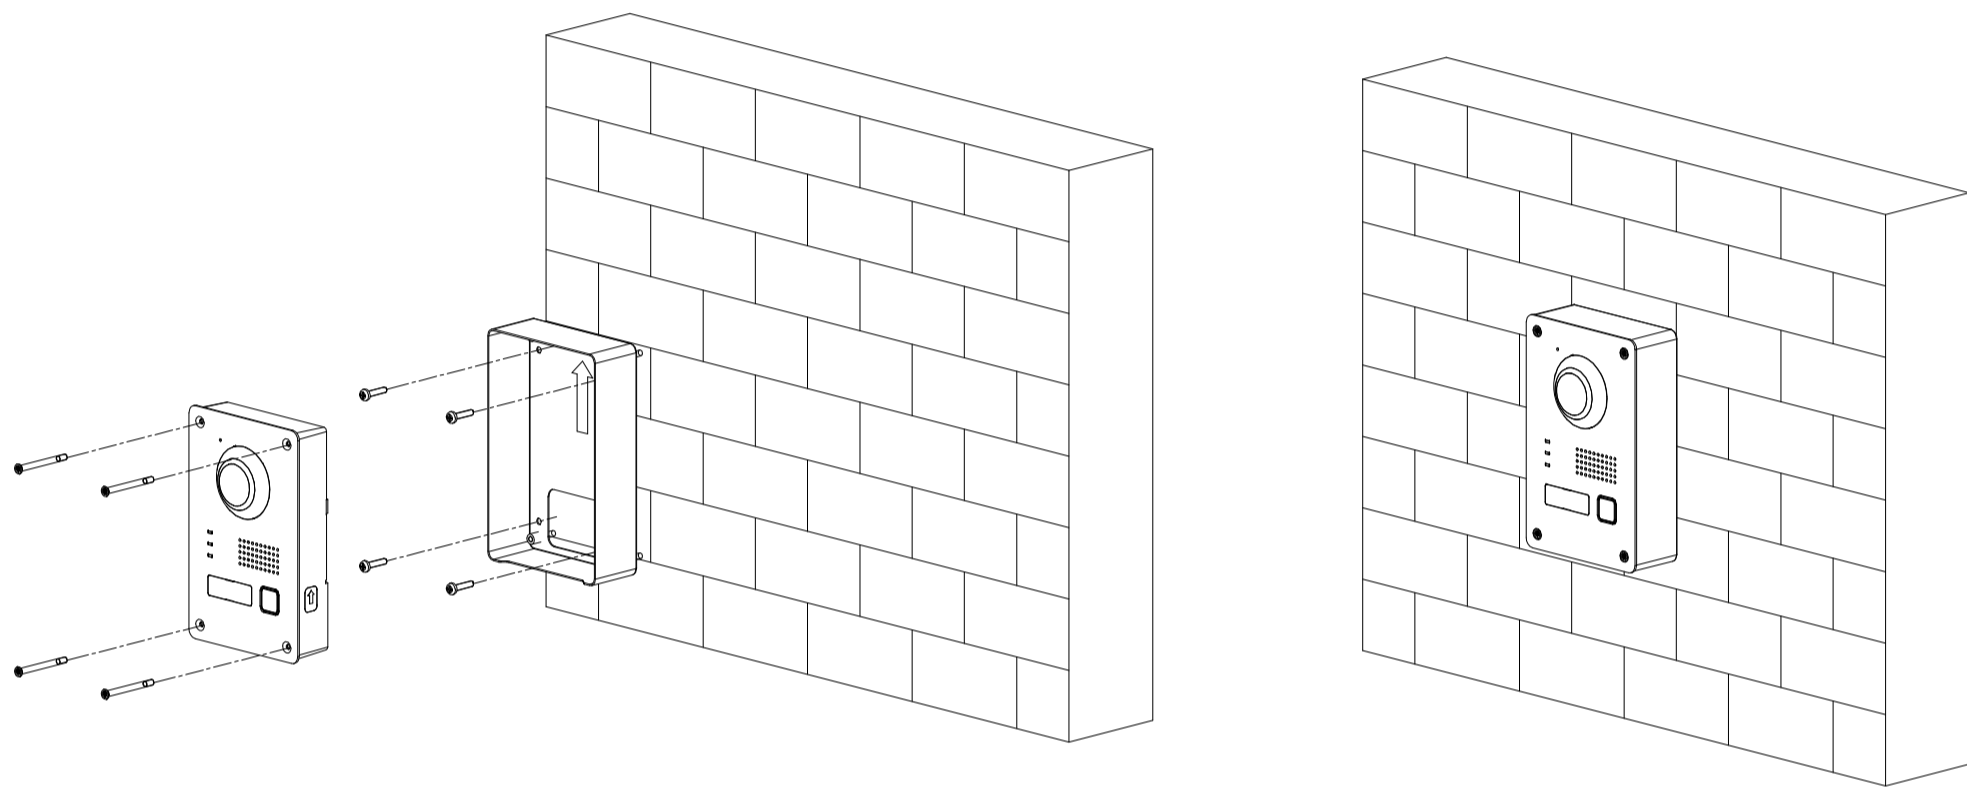

安装方式

墙面嵌入式安装

墙面明装

SPEC
图和
包装
尺寸

尺寸图mm

轴测图

挂板
相关

尺寸图mm

整机相对位置mm

外漏
接口

包含整机外形尺寸及外观面开口mm