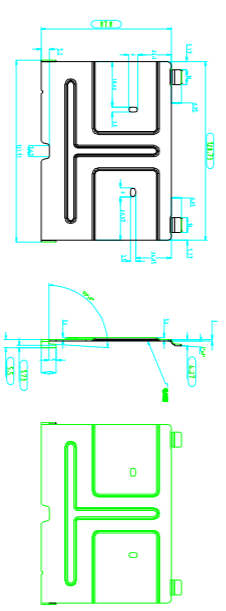

墙面嵌入式安装

安装方式

墙面明装

SPEC  
图和  
包装  
尺寸

尺寸图mm

轴测图

挂板相关

尺寸图mm

整机相对位置mm

外漏接口

包含整机外形尺寸及外观开口mm