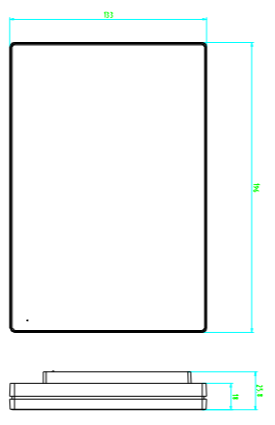

墙面嵌入式安装

安装方式

墙面明装

SPEC  
图和  
包装  
尺寸

尺寸图mm

轴测图

挂板相关

尺寸图mm

整机相对位置mm

外漏接口

包含整机外形尺寸及外观开口mm