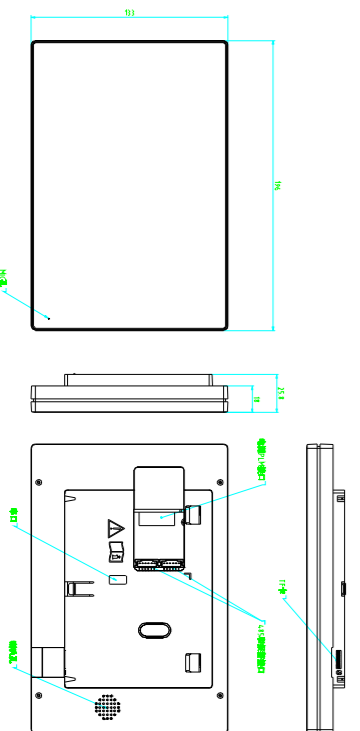

墙面嵌入式安装

安装方式

墙面明装

SPEC  
图和  
包装  
尺寸

尺寸图mm

轴测图

挂板相关

尺寸图mm

整机相对位置mm

外漏接口

包含整机外形尺寸及外观开口mm