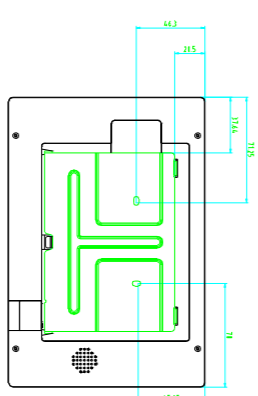

墙面嵌入式安装

安装方式

墙面明装

SPEC  
图和  
包装  
尺寸

尺寸图mm

轴测图

挂板相关

尺寸图mm

整机相对位置mm

外漏接口

包含整机外形尺寸及外观开口mm