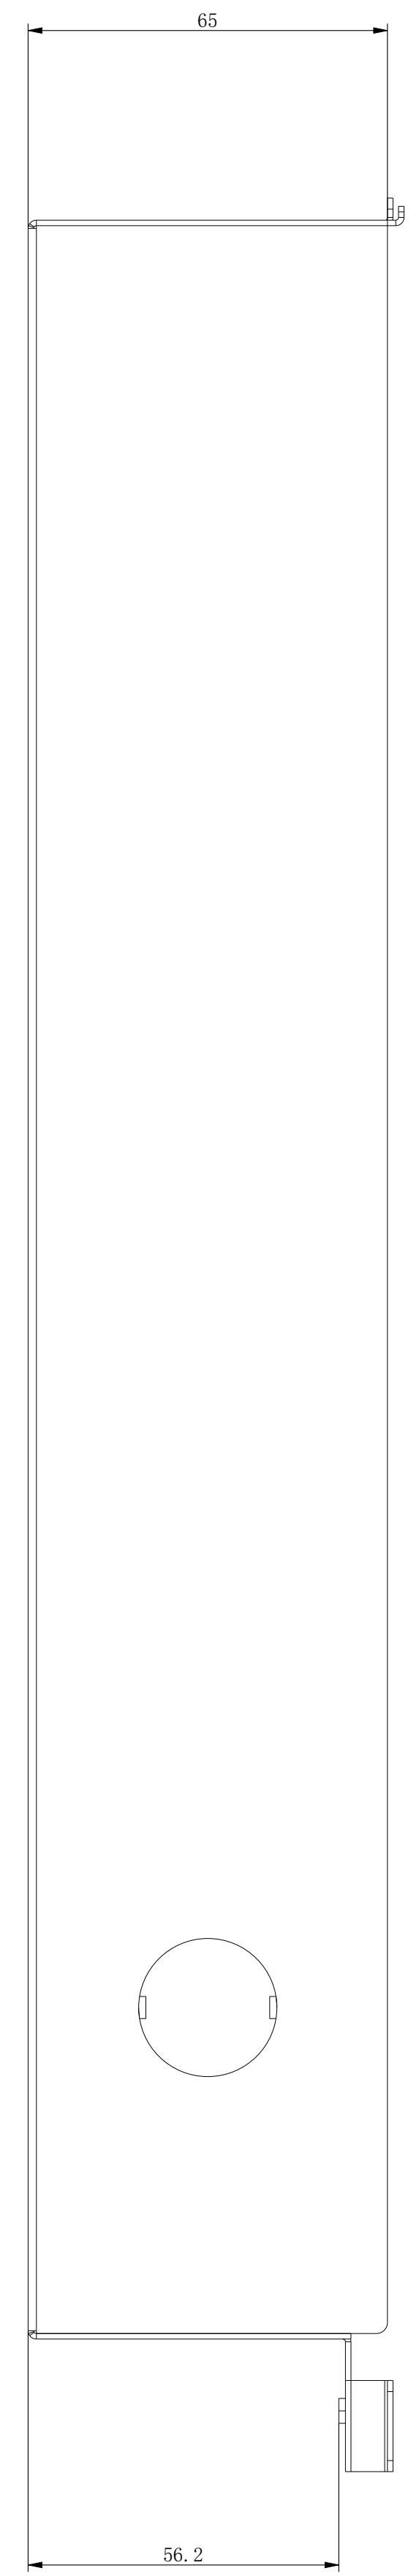

1	2	3	4	5	6	7	8	9	10	11	12	13	14	15	16	
线型尺寸	0.5-6	>6-30	>30-120	>120-400	>400-1000	>1000-2000	倒圆/角	0.5-3	>3-6	>6	短边长度	>0-10	>10-50	>50-120	>120-400	>400
F	±0.05	±0.1	±0.15	±0.2	±0.2	±0.2	未注公差	±0.1	±0.25	±0.5	角度公差	±0.5°	±0.25°	±0.15°	±0.1°	±0.1°
M	±0.1	±0.15	±0.25	±0.4	±0.6	±0.8										
V	±0.5	±1	±1.5	±2.5	±4	±6										

版权所有: 极权必究

序号	版本	更改单号	修改内容			区域	修改人	修改日期
设计	任放强	2018/07/18	名称:	比例:	1:1	杭州海康威视数字技术股份有限公司		
审核			图号:	版本:	1.0	A1	第1张	共1张
制图		2018/07/18	图号:	版本:	1.0	投影标识	产品	
标准化			喷涂:	材料:	质量:	[4]		
批准								门口机4

电子文件柜