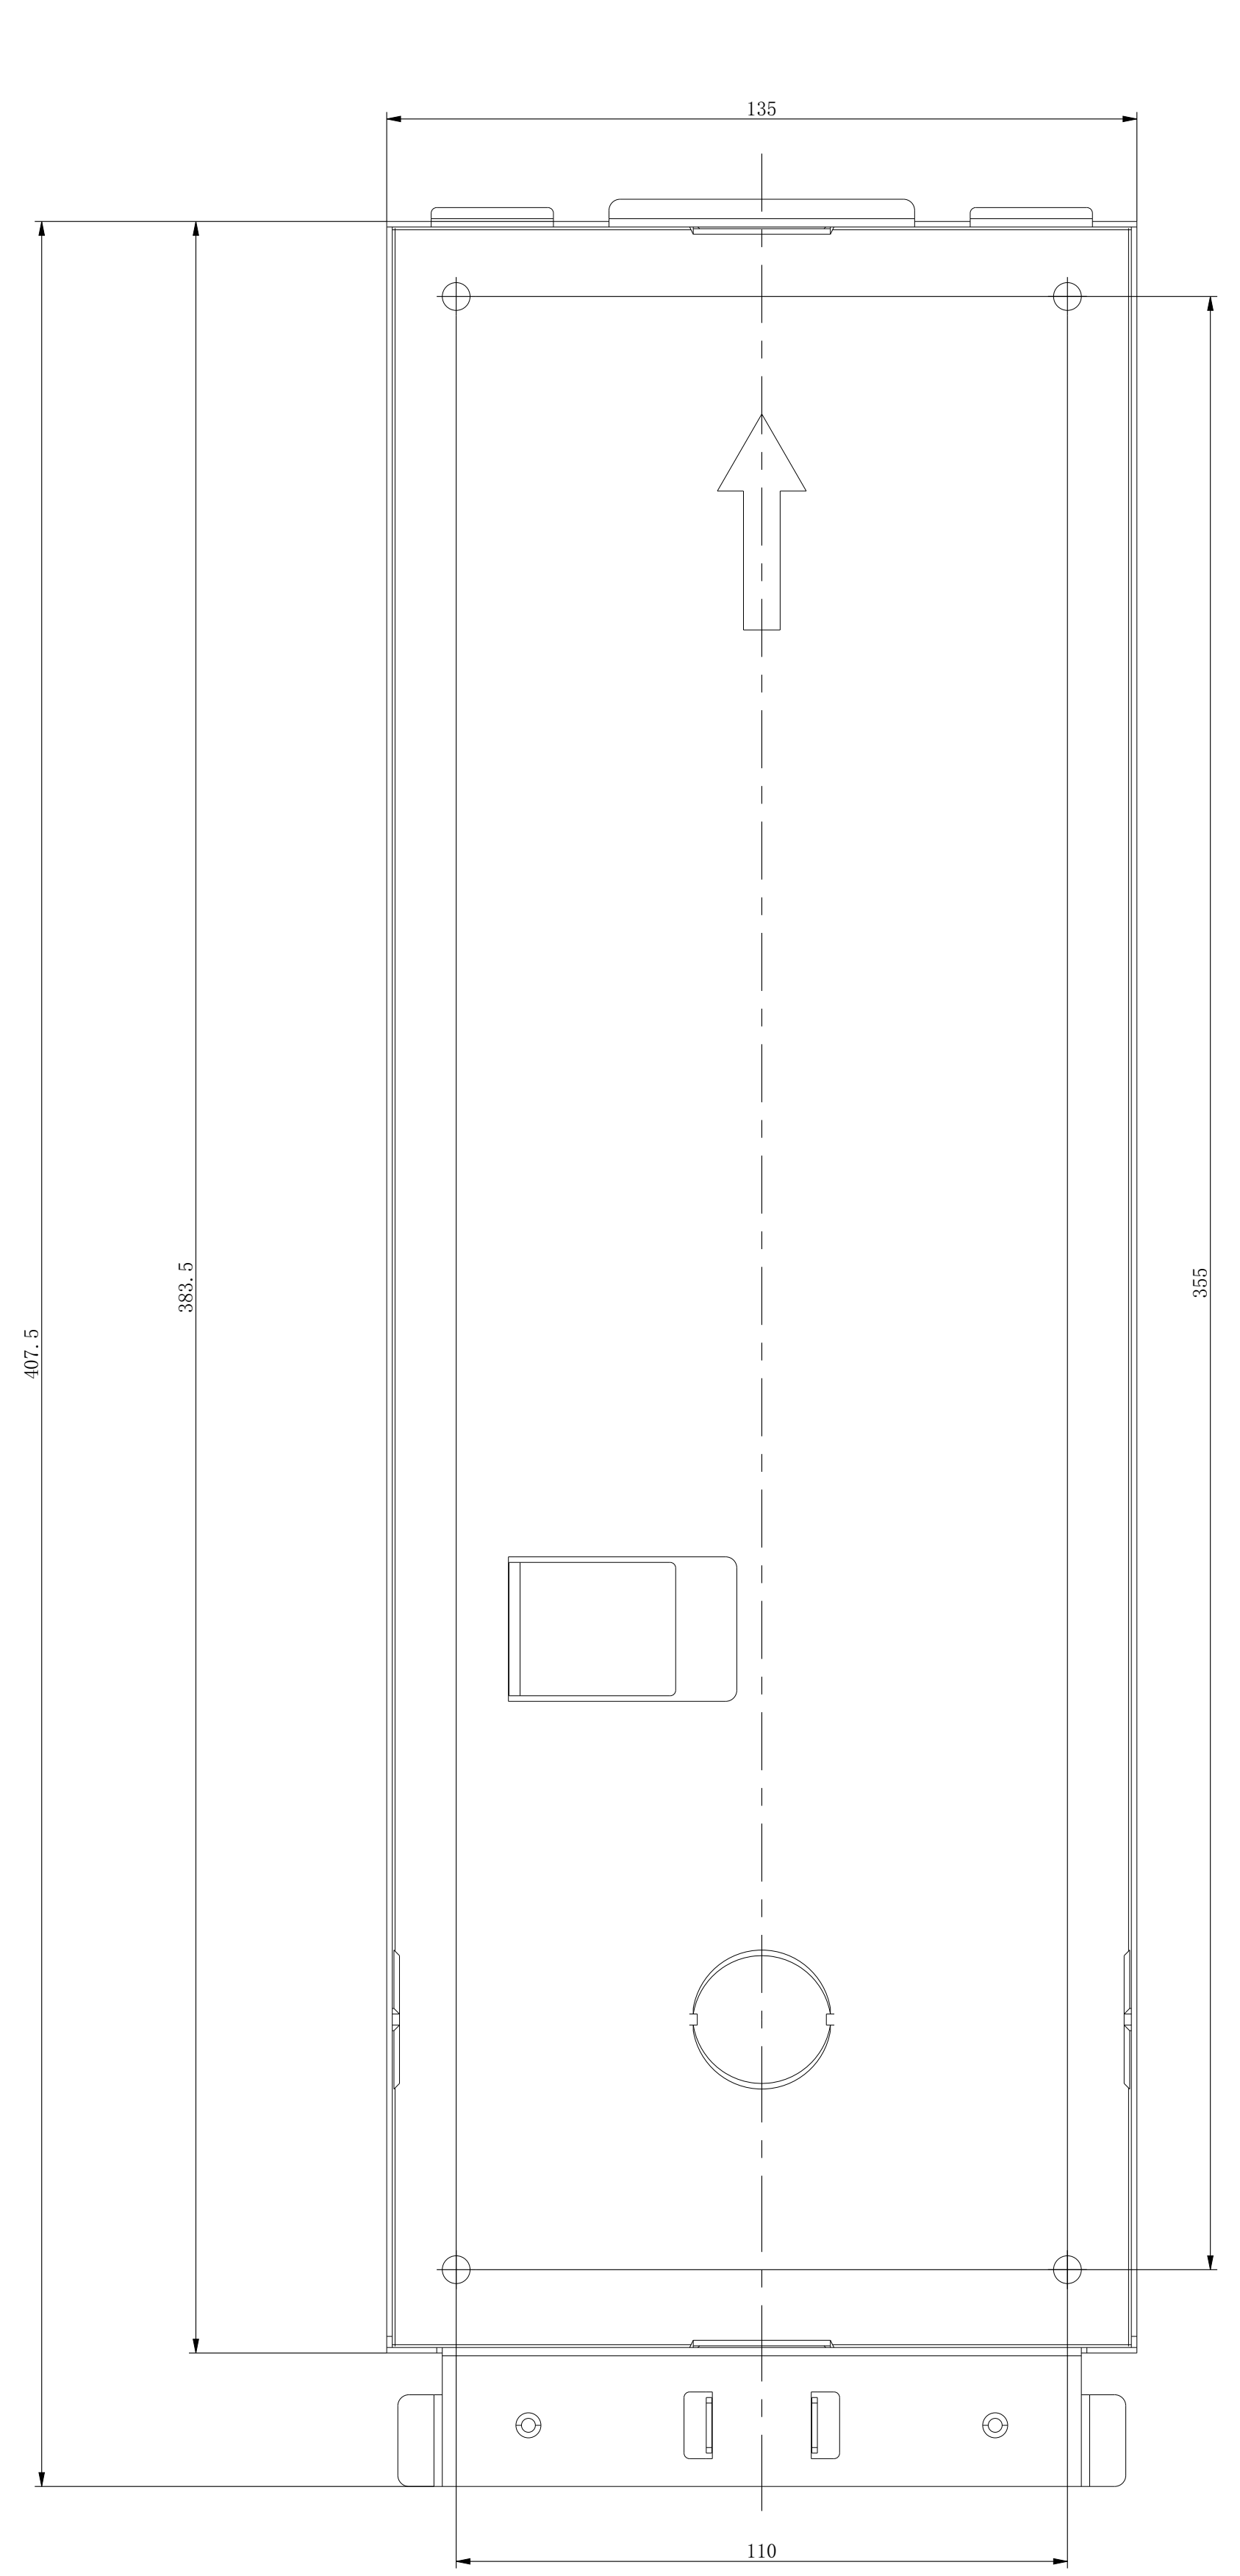

1	2	3	4	5	6	7	8	9	10	11	12	13	14	15	16	
线型尺寸	0.5-6	>6-30	>30-120	>120-400	>400-1000	>1000-2000	倒圆/角	0.5-3	>3-6	>6	短边长度	>0-10	>10-50	>50-120	>120-400	>400
F	±0.05	±0.1	±0.15	±0.2	±0.2	±0.2	未注公差	±0.1	±0.25	±0.5	角度公差	±0.5°	±0.25°	±0.15°	±0.1°	±0.1°
M	±0.1	±0.15	±0.25	±0.4	±0.6	±0.8										
V	±0.5	±1	±1.5	±2.5	±4	±6										

版权所有: 极权必究

序号	版本	更改单号	修改内容			区域	修改人	修改日期
设计	任放强	2018/07/18	名称:	比例:	1:1	杭州海康威视数字技术股份有限公司		
审核			图号:	版本:	1.0	A1	第1张	共1张
制图		2018/07/18	图号:	版本:	1.0	投影标识	产品	
标准化			喷涂:	材料:	质量:	[4]		
批准								门口机4

电子文件柜