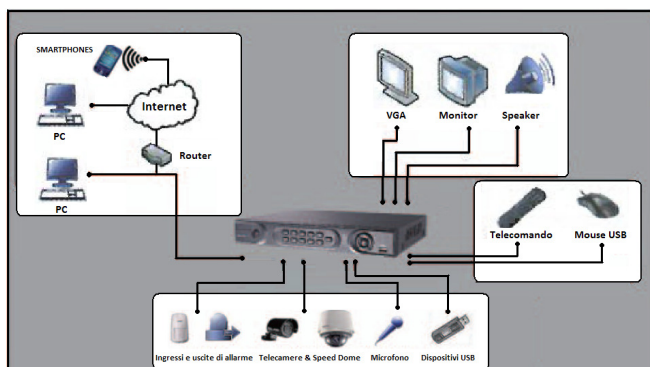

DS-7604NI-S Embedded NVR

Caratteristiche principali

- Ingressi Streaming Video H.264 / MPEG4
- Risoluzione di registrazione fino a 5MegaPixels (2560x1920)
- Risoluzione uscita VGA a 1024x768
- Zoom Digitale 4X
- Playback simultaneo di 4 telecamere

Specifiche

DS-7604NI-S	
Ingressi Video e Audio	
Ingressi video IP	4 ingressi fino a 3MegaPixels (4CIF real time /720P real time/2,3MP non real time) oppure 2 ingressi a 2560x1920 (6.25fps). NB: è opportuno limitare a 3Mbps il consumo di banda di ciascuna telecamera) Inoltre, la banda massima disponibile è di 35M e 18M per la visualizzazione del live da remoto
Ingressi audio	1, Connettore RCA (2 Vpp, 1KOhm), per ingresso Voice Talk
Uscite Video e Audio	
Risoluzione della visualizzazione live	PAL: 704 x 576 NTSC: 704 x 480
Uscita VGA	1, risoluzione: 1024x768/60Hz
Risoluzione in riproduzione	2560x1920/UXGA/1080P/720P/4CIF/VGA/DCIF/2CIF/CIF/QCIF
Uscita CVBS	1, Connettore BNC (1Vpp, 75 Ohm) Risoluzione PAL: 704x576, NTSC: 704x480
Uscita Audio	1, Connettore RCA (2Vpp, 1KOhm), per uscita Voice Talk
Frame rate	25fps (P) / 30fps (N)
Video Bit rate	32Kbps fino a 2048Kbps, o definibile da utente
Audio Bit rate	16Kbps
Playback simultaneo	4 telecamere
Hard Disk	
Interfacce SATA	1
Capacità	Fino a 2TB per ciascun disco
Interfacce esterne	
Network	1, RJ-45 10M/100M auto-adattante
Seriale	1 RS-485 full-duplex
USB	2, USB 2.0
Ingressi di allarme	4
Uscite di allarme	1
Generale	
Alimentazione	12VDC (alimentatore in dotazione)
Consumo (senza HDD o DVD-R/W)	<= 10W
Temperatura di funzionamento	tra -10°C e +55°C
Umidità di funzionamento	tra 10% e 90%
Contenitore	Stand Alone 1 Unità rack
Dimensioni (L x P x H) mm	315x230x45
Peso (senza HDD o DVD-R/W)	<= 2.5Kg