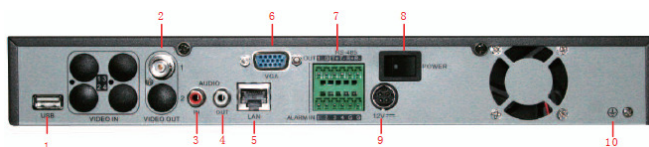

Pannello posteriore DS-7604NI-S

1. Interfaccia USB	6. Uscita VGA
2. Uscita video	7. Interfaccia RS-485
3. Ingresso audio	8. Interruttore di accensione
4. Uscita audio	9. Connettore per alimentatore 12Vdc
5. LAN	10. GND

Specifiche

DS-7604NI-S	
Ingressi Video e Audio	
Ingressi video IP	4 ingressi fino a 3MegaPixels (4CIF real time /720P real time/2,3MP non real time) oppure 2 ingressi a 2560x1920 (6.25fps). NB: è opportuno limitare a 3Mbps il consumo di banda di ciascuna telecamera) Inoltre, la banda massima disponibile è di 35M e 18M per la visualizzazione del live da remoto
Ingressi audio	1, Connettore RCA (2 Vpp, 1KOhm), per ingresso Voice Talk
Uscite Video e Audio	
Risoluzione della visualizzazione live	PAL: 704 x 576 NTSC: 704 x 480
Uscita VGA	1, risoluzione: 1024x768/60Hz
Risoluzione in riproduzione	2560x1920/UXGA/1080P/720P/4CIF/VGA/DCIF/2CIF/CIF/QCIF
Uscita CVBS	1, Connettore BNC (1Vpp, 75 Ohm) Risoluzione PAL: 704x576, NTSC: 704x480
Uscita Audio	1, Connettore RCA (2Vpp, 1KOhm), per uscita Voice Talk
Frame rate	25fps (P) / 30fps (N)
Video Bit rate	32Kbps fino a 2048Kbps, o definibile da utente
Audio Bit rate	16Kbps
Playback simultaneo	4 telecamere
Hard Disk	
Interfacce SATA	1
Capacità	Fino a 2TB per ciascun disco
Interfacce esterne	
Network	1, RJ-45 10M/100M auto-adattante
Seriale	1 RS-485 full-duplex
USB	2, USB 2.0
Ingressi di allarme	4
Uscite di allarme	1
Generale	
Alimentazione	12VDC (alimentatore in dotazione)
Consumo (senza HDD o DVD-R/W)	<= 10W
Temperatura di funzionamento	tra -10°C e +55°C
Umidità di funzionamento	tra 10% e 90%
Contenitore	Stand Alone 1 Unità rack
Dimensioni (L x P x H) mm	315x230x45
Peso (senza HDD o DVD-R/W)	<= 2.5Kg