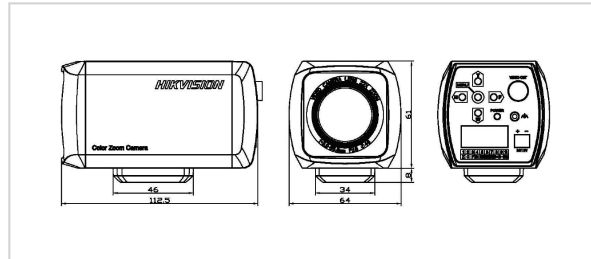

DS-2CZ232P 22x Color Zoom Camera

- 1/4" Sony CCD
- 480TVL
- Zoom ottico 22x
- OSD menu
- Auto iris
- Illuminaz. minima: 0.1Lux @ F1.6

Unit: mm

Specifiche tecniche

		DS-2CZ232P
Camera	Sensore Immagine	1/4 inch SONY Interline Transfer Super HAD CCD
	Pixel effettivi	752 (H) × 582 (V)
	Risoluzione Orizzontale	480 TVL
	Tipo Segnale	PAL
	Illuminaz. minima	0.1Lux @ F1.6
	Otturat. Elettronico	1/50s to 1/100,000s
	Day&Night	Elettronico, Auto / Colore / B&W
	Sincronizzazione	Sincronizzazione Interna
	Uscita Video	1Vp-p Composite Output (75Ω/BNC)
	S/N	> di 50dB
Obiettivo	Zoom Ottico	Zoom ottico 22x
	Diaframma	F1.6, f=3.9 ~ 85.8mm
Menu	Camera ID	On / Off (001-254, fixed position)
	Linguaggio	Inglese, Chinese
	Iris	Auto / Manuale
	Auto Gain	Low / High / Off
	Auto Focus	Auto / Manuale / Once
	Auto Bilanciam. del bianco	ATW1 / ATW2 / Auto / Manuale(Pre-set 3200K, Pre-set 5600K, R / G Gain Correction)
	Motion Detection	On / Off (Zone, Sensitivity)
	Funzioni speciali	BLC, POS/NEG, Focus-changing Speed (4 levels), Definition
	Porte di comunicazione Interfaccia	RS-485, PELCO-P/D, Baud Rate, Address, PTZ Control
	Altro	Alimentazione
Consumo		4.5W
Temperatura di funzionamento		-10°C ~ 60°C
Dimensioni(mm)		64 × 61 × 112.5 (2.53" × 2.42" × 4.46")
Peso		375g (0.82lbs)