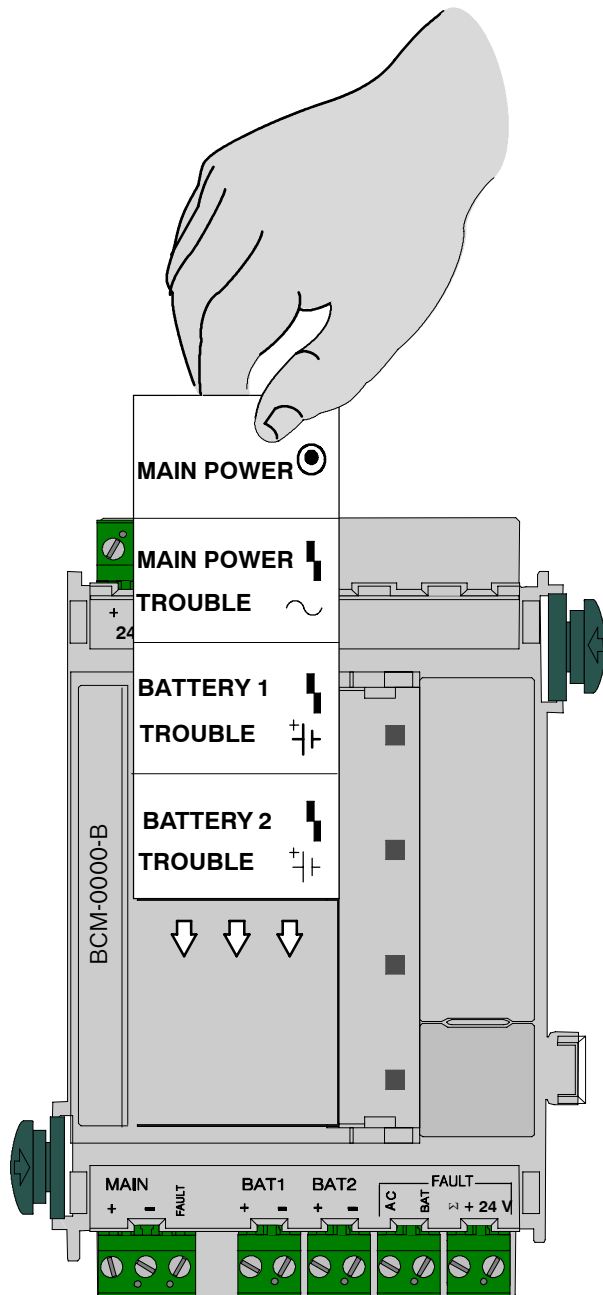

sl Priročnik za montažo
Lepilni trakovi za module

sv Installation manual
Etikettremсор för moduler

tr Kurulum kılavuzu
Modüller için etiket şeritleri

PSK0001A_Lettering.dot

- BCM-0000-B
- LSN 0300 A
- LSN 1500 A
- CZM 0004 A
- NZM 0000 A
- ENO 0000 B
- RMH 0002 A