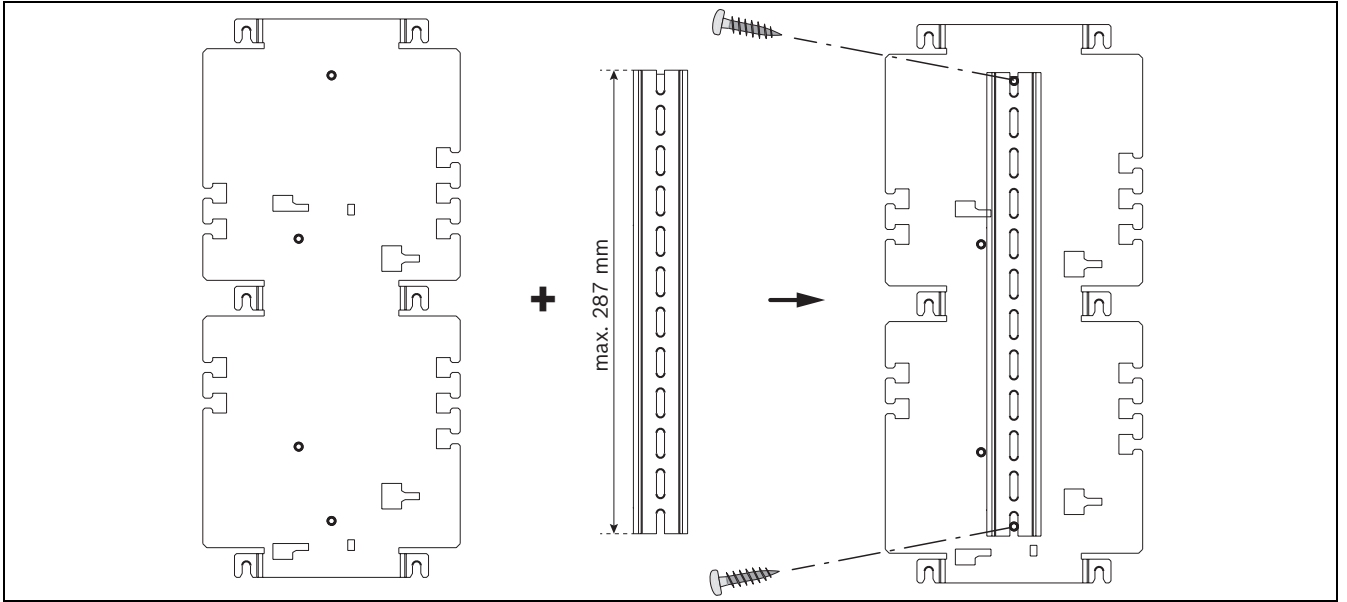

HMP 0003 A

F.01U.511.305

BOSCH

cs	Instalační příručka Montážní deska pro montážní rám	nl	Installatiehandleiding Montageplaat voor Montageframe
da	Installationsvejledning Monteringsplade til stor monteringsramme	pl	Instrukcja instalacji Płyta montażowa do ramy montażowej
de	Installationsanleitung Montageplatte für Montagerahmen	pt	Guia de instalação Placa de Montagem para Base de Apoio à Montagem
el	Εγχειρίδιο εγκατάστασης Έλασμα στερέωσης για πλαίσιο στερέωσης	ro	Ghid de instalare Suport de montare pentru cadrul de montare
en	Installation Guide Mounting Plate for Mounting Frame	ru	Руководство по установке Монтажное основание для монтажной рамы
es	Guía de instalación Placa de montaje para bastidor	sl	Priročnik za namestitev Postavitvena plošča za postavitveni okvir
fr	Guide d'installation Plaque de montage pour installation sur cadre	sv	Installationsanvisning Monteringsplatta för stor monteringsram
hr	Instalacijske upute Montažna ploča za montažni okvir	tr	Kurulum Kılavuzu Montaj Çerçevesi için Montaj Plakası
hu	Telepítési útmutató Szerelőlemez kerethez	zh	安装注意事项 用于安装框架的安装板
it	Guida di installazione Piastra di montaggio per telaio di montaggio		