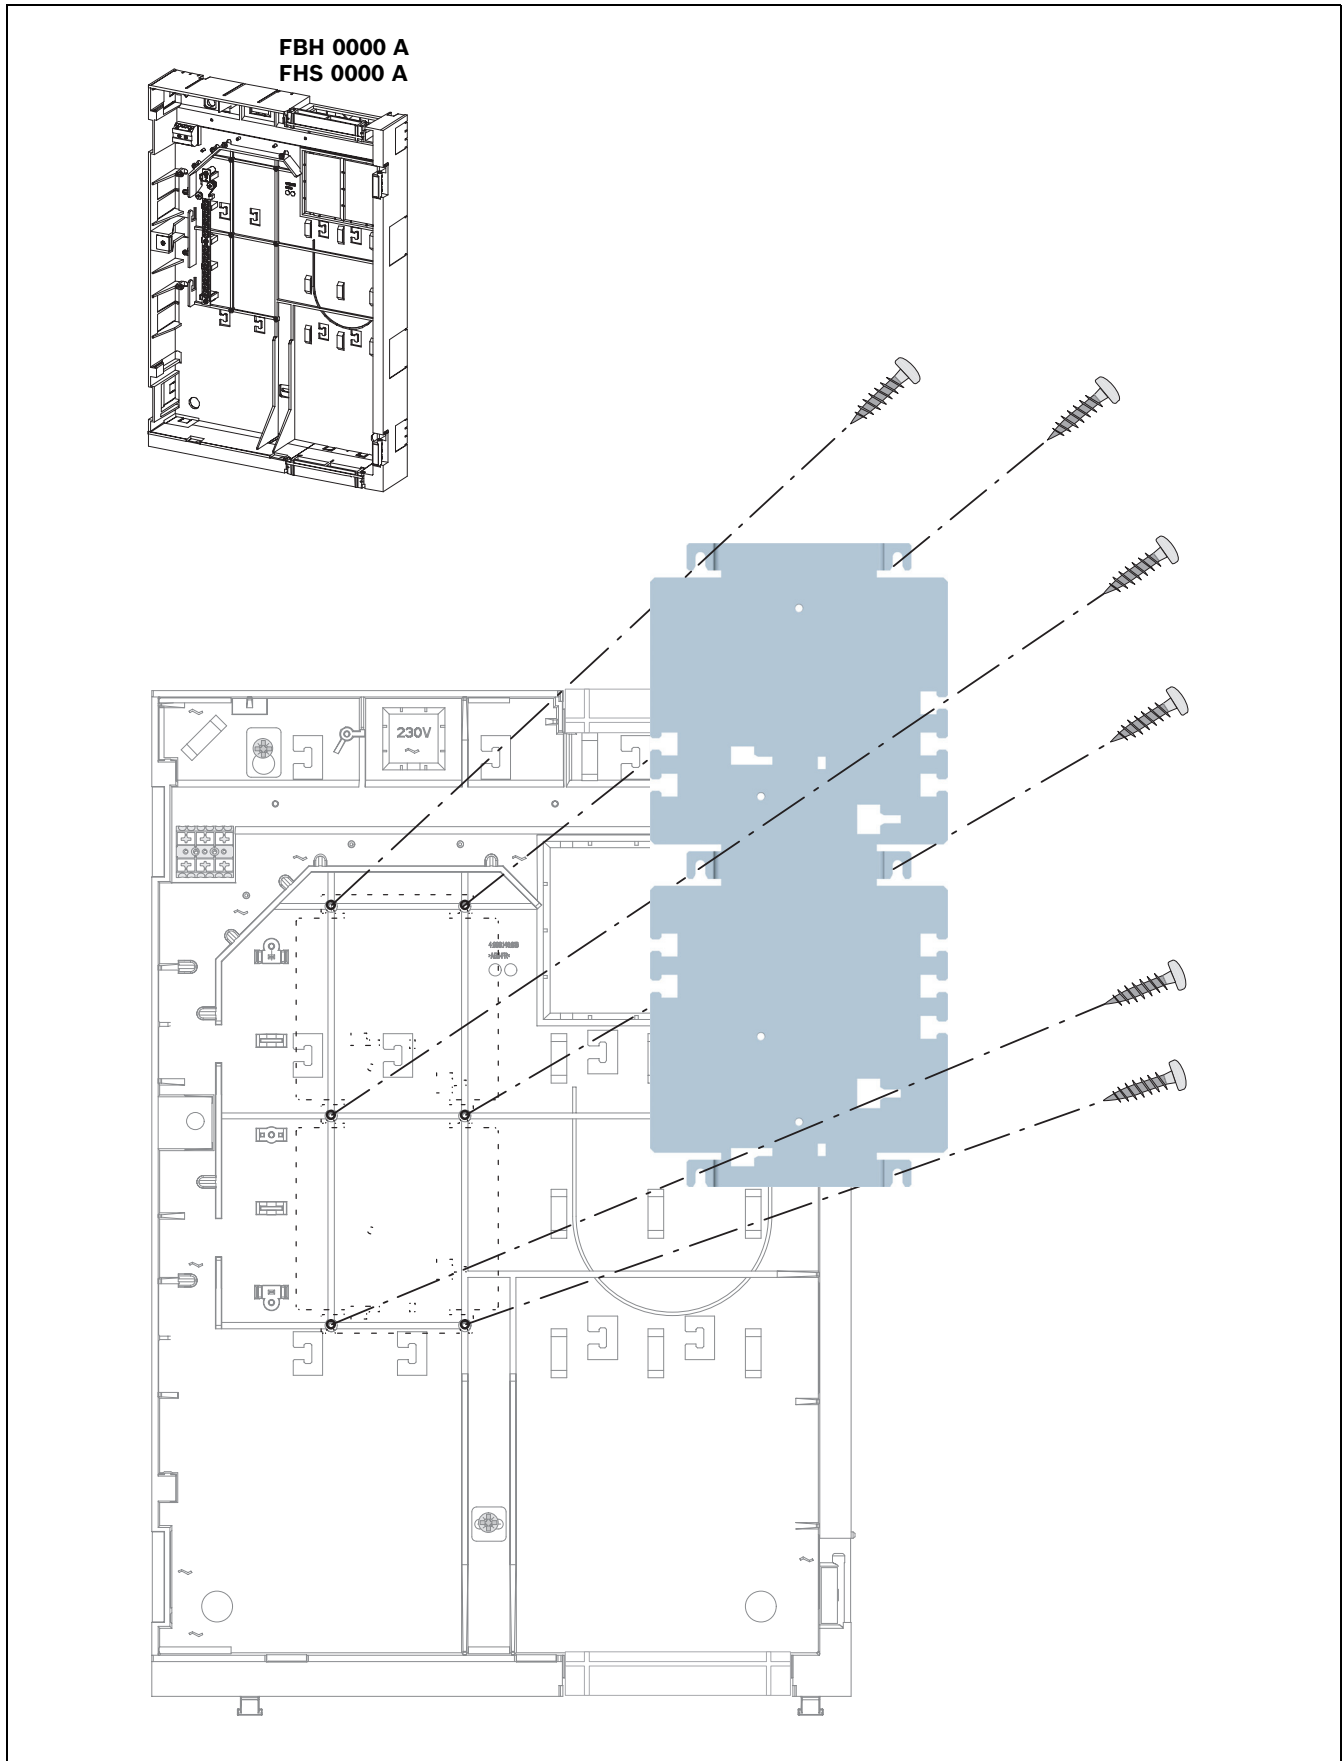

HMP 0003 A

F.01U.511.305

BOSCH

cs	Instalační příručka Montážní deska pro montážní rám	nl	Installatiehandleiding Montageplaat voor Montageframe
da	Installationsvejledning Monteringsplade til stor monteringsramme	pl	Instrukcja instalacji Płyta montażowa do ramy montażowej
de	Installationsanleitung Montageplatte für Montagerahmen	pt	Guia de instalação Placa de Montagem para Base de Apoio à Montagem
el	Εγχειρίδιο εγκατάστασης Έλασμα στερέωσης για πλαίσιο στερέωσης	ro	Ghid de instalare Suport de montare pentru cadrul de montare
en	Installation Guide Mounting Plate for Mounting Frame	ru	Руководство по установке Монтажное основание для монтажной рамы
es	Guía de instalación Placa de montaje para bastidor	sl	Priročnik za namestitev Postavitvena plošča za postavitveni okvir
fr	Guide d'installation Plaque de montage pour installation sur cadre	sv	Installationsanvisning Monteringsplatta för stor monteringsram
hr	Instalacijske upute Montažna ploča za montažni okvir	tr	Kurulum Kılavuzu Montaj Çerçevesi için Montaj Plakası
hu	Telepítési útmutató Szerelőlemez kerethez	zh	安装注意事项 用于安装框架的安装板
it	Guida di installazione Piastra di montaggio per telaio di montaggio		