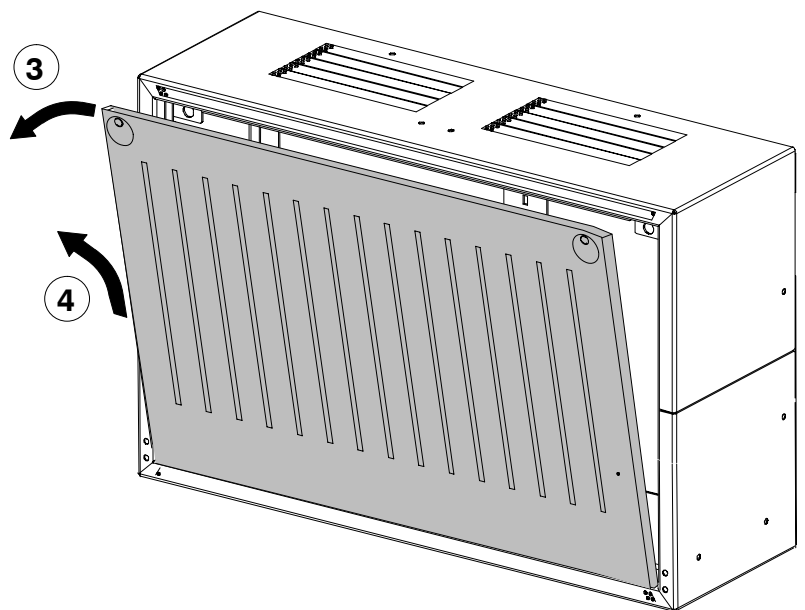

- AL** **Pershkrimi i pajisjes / Manual i instalimit**  
Kutia shpërndarëse
- BG** **Описание на продукта / Инструкция за монтаж**  
Разпределителна кутия
- CZ** **Popis produktu / Instalační manuál**  
Rozvodná skříň
- D** **Produktbeschreibung / Montageanleitung**  
Verteilergehäuse klein
- DK** **Produktbeskrivelse / Installationsmanual**  
Fordelerboks
- E** **Descripción del Producto / Manual de Instalación**  
Caja de distribución
- EST** **Toote kirjeldus / Monteerimisjuhised**  
Jaotuskarp
- F** **Description de produit / Manuel d'installation**  
Boîtier de distribution
- FIN** **Tuotekuvaus / Asennusohjeet**  
Haaroitusrasia
- GB** **Product description / Installation manual**  
Distribution box small
- GR** **Περιγραφή προϊόντος / Οδηγίες συναρμολόγησης**  
Κουτί διανομής
- H** **Termékleírás / Telepítési kézikönyv**  
Keretre szerelhető elosztódoboz
- HR** **Opis proizvoda / Priručnik za instaliranje**  
Razvodna kutija
- I** **Descrizione prodotto / Manuale di installazione**  
Scatola di distribuzione
- LT** **Gaminio aprašymas / Surinkimo instrukcija**  
Skirstomoji dėžė
- LV** **Izstrādājuma apraksts / Montāžas norādījumi**  
Sadales kārba
- N** **Produktbeskrivelse / Monteringsinstrukser**  
Fordelingsboks
- NL** **Productomschrijving / Installatiehandleiding**  
Verdeeldoos
- P** **Descrição de Produto / Manual de Instalação**  
Caixa de distribuição
- PL** **Opis produktu / Instrukcja instalacji**  
Skrzynka rozdzielcza
- RO** **Prospecte / Manual de Instalara**  
Cutie de distributie
- RUS** **Техническое описание / Инструкция по установке**  
Распределительная коробка
- S** **Produkt beskrivning / Installation manual**  
Fördelningsbox
- SCG** **Opis proizvoda / Instalacijski priručnik**  
Razvodna kutija
- SLO** **Opis izdelka / Priročnik za montažo**  
Razdelilna omara
- TR** **Ürün tanımı / Kurulum kılavuzu**  
Dağıtım kutusu

  3x PZ3 Ø 6 x 50 mm	PZ3 
 S8  3x (Ø 8 x 40 mm)  3x PZ3 Ø 6 x 50 mm	  Ø 8mm
 PZ3  PZ3	