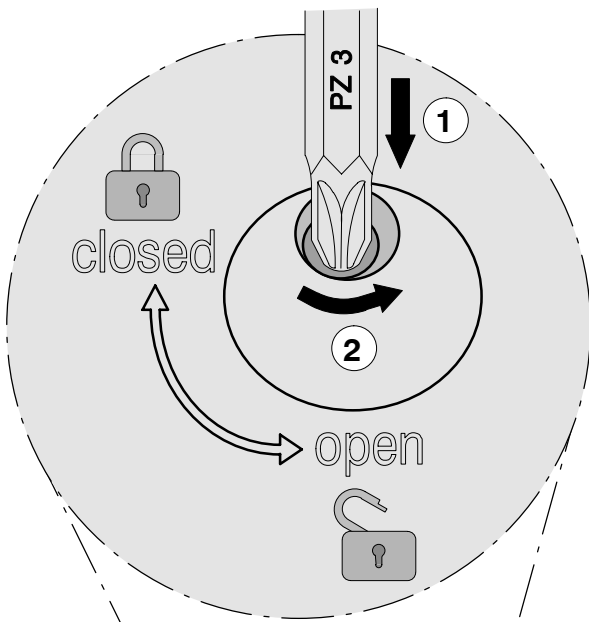

- AL** **Pershkrimi i pajisjes / Manual i instalimit**  
Kutia shpërndarëse
- BG** **Описание на продукта / Инструкция за монтаж**  
Разпределителна кутия
- CZ** **Popis produktu / Instalační manuál**  
Rozvodná skříň
- D** **Produktbeschreibung / Montageanleitung**  
Verteilergehäuse klein
- DK** **Produktbeskrivelse / Installationsmanual**  
Fordelerboks
- E** **Descripción del Producto / Manual de Instalación**  
Caja de distribución
- EST** **Toote kirjeldus / Monteerimisjuhised**  
Jaotuskarp
- F** **Description de produit / Manuel d'installation**  
Boîtier de distribution
- FIN** **Tuotekuvaus / Asennusohjeet**  
Haaroitusrasia
- GB** **Product description / Installation manual**  
Distribution box small
- GR** **Περιγραφή προϊόντος / Οδηγίες συναρμολόγησης**  
Κουτί διανομής
- H** **Termékleírás / Telepítési kézikönyv**  
Keretre szerelhető elosztódoboz
- HR** **Opis proizvoda / Priručnik za instaliranje**  
Razvodna kutija
- I** **Descrizione prodotto / Manuale di installazione**  
Scatola di distribuzione
- LT** **Gaminio aprašymas / Surinkimo instrukcija**  
Skirstomoji dėžė
- LV** **Izstrādājuma apraksts / Montāžas norādījumi**  
Sadales kārba
- N** **Produktbeskrivelse / Monteringsinstrukser**  
Fordelingsboks
- NL** **Productomschrijving / Installatiehandleiding**  
Verdeeldoos
- P** **Descrição de Produto / Manual de Instalação**  
Caixa de distribuição
- PL** **Opis produktu / Instrukcja instalacji**  
Skrzynka rozdzielcza
- RO** **Prospecte / Manual de Instalara**  
Cutie de distributie
- RUS** **Техническое описание / Инструкция по установке**  
Распределительная коробка
- S** **Produkt beskrivning / Installation manual**  
Fördelningsbox
- SCG** **Opis proizvoda / Instalacijski priručnik**  
Razvodna kutija
- SLO** **Opis izdelka / Priročnik za montažo**  
Razdelilna omara
- TR** **Ürün tanımı / Kurulum kılavuzu**  
Dağıtım kutusu

  3x PZ3 Ø 6 x 50 mm	PZ3 
 S8  3x (Ø 8 x 40 mm)  3x PZ3 Ø 6 x 50 mm	  Ø 8mm
 PZ3  PZ3	