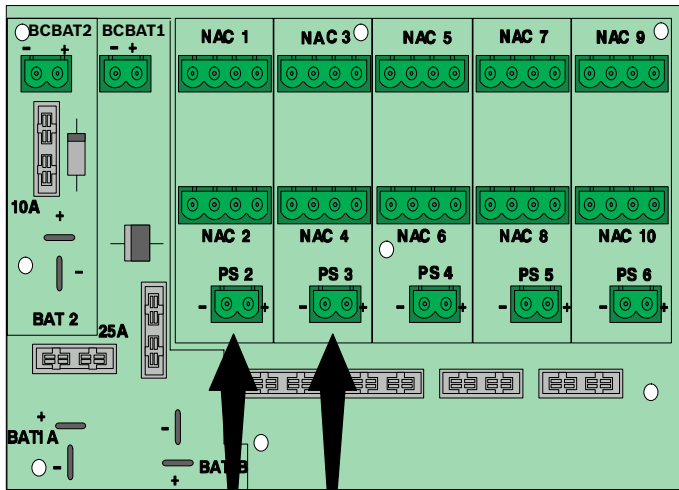

- AL** **Pershkrimi i pajisjes / Manual i instalimit**
Kompleti i kabllit HPD 0000 A ⇒ UPS 2416 A
- BG** **Описание на продукта / Инструкција за монтаж**
Комплект кабели HPD 0000 A ⇒ UPS 2416 A
- CZ** **Popis produktu / Instalační manuál**
Souprava kabelů HPD 0000 A ⇒ UPS 2416 A
- D** **Produktbeschreibung / Montageanleitung**
Kabelsatz HPD 0000 A ⇒ UPS 2416 A
- DK** **Produktbeskrivelse / Installationsmanual**
Kabelsæt HPD 0000 A ⇒ UPS 2416 A
- E** **Descripción del Producto / Manual de Instalación**
Juego de cables HPD 0000 A ⇒ UPS 2416 A
- EST** **Toote kirjeldus / Monteerimisjuhised**
Kaablikomplekt HPD 0000 A ⇒ UPS 2416 A
- F** **Description de produit / Manuel d'installation**
Set de câbles HPD 0000 A ⇒ UPS 2416 A
- FIN** **Tuotekuvaus / Asennusohjeet**
Kaapelisarja HPD 0000 A ⇒ UPS 2416 A
- GB** **Product description / Installation manual**
Cable set HPD 0000 A ⇒ UPS 2416 A
- GR** **Περιγραφή προϊόντος / Οδηγίες συναρμολόγησης**
Σετ καλωδίου HPD 0000 A ⇒ UPS 2416 A
- H** **Termékleírás / Telepítési kézikönyv**
Kábelkészlet HPD 0000 A ⇒ UPS 2416 A
- HR** **Opis proizvoda / Priručnik za instaliranje**
Komplet kabela HPD 0000 A ⇒ UPS 2416 A
- I** **Descrizione prodotto / Manuale di installazione**
Set di cavi HPD 0000 A ⇒ UPS 2416 A
- LT** **Gaminio aprašymas / Surinkimo instrukcija**
Kabelių komplektas HPD 0000 A ⇒ UPS 2416 A
- LV** **Izstrādājuma apraksts / Montāžas norādījumi**
Kabeļu komplekts HPD 0000 A ⇒ UPS 2416 A
- N** **Produktbeskrivelse / Monteringsinstruksoner**
Kabelsett for HPD 0000 A ⇒ UPS 2416 A
- NL** **Productomschrijving / Installatiehandleiding**
Kabelset HPD 0000 A ⇒ UPS 2416 A
- P** **Descrição de Produto / Manual de Instalação**
Conjunto de cabos HPD 0000 A ⇒ UPS 2416 A
- PL** **Opis produktu / Instrukcja instalacji**
Zestaw kabli HPD 0000 A ⇒ UPS 2416 A
- RO** **Prospecte / Manual de Instalara**
Set de cabluri HPD 0000 A ⇒ UPS 2416 A
- RUS** **Техническое описание / Инструкция по установке**
Кабельная арматура HPD 0000 A ⇒ UPS 2416 A
- S** **Produkt beskrivning / Installation manual**
HPD 0000 A ⇒ UPS 2416 A
- SCG** **Opis proizvoda / Instalacijski priručnik**
Kompleta kablova HPD 0000 A ⇒ UPS 2416 A
- SLO** **Opis izdelka / Priročnik za montažo**
Set kablov HPD 0000 A ⇒ UPS 2416 A
- TR** **Ürün tanımı / Kurulum kılavuzu**
Kablo takımı HPD 0000 A ⇒ UPS 2416 A