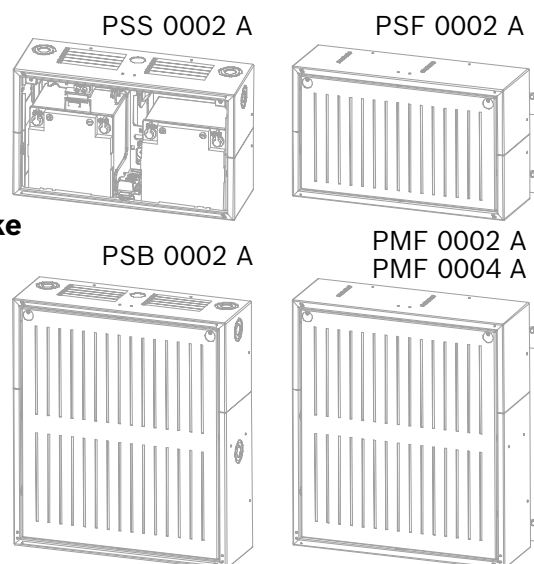

- AL** **Pershkrimi i pajisjes / Manual i instalimit**
Kompleti i kabllit HPD 0000 A ⇒ UPS 2416 A
- BG** **Описание на продукта / Инструкција за монтаж**
Комплект кабели HPD 0000 A ⇒ UPS 2416 A
- CZ** **Popis produktu / Instalační manuál**
Souprava kabelů HPD 0000 A ⇒ UPS 2416 A
- D** **Produktbeschreibung / Montageanleitung**
Kabelsatz HPD 0000 A ⇒ UPS 2416 A
- DK** **Produktbeskrivelse / Installationsmanual**
Kabelsæt HPD 0000 A ⇒ UPS 2416 A
- E** **Descripción del Producto / Manual de Instalación**
Juego de cables HPD 0000 A ⇒ UPS 2416 A
- EST** **Toote kirjeldus / Monteerimisjuhised**
Kaablikomplekt HPD 0000 A ⇒ UPS 2416 A
- F** **Description de produit / Manuel d'installation**
Set de câbles HPD 0000 A ⇒ UPS 2416 A
- FIN** **Tuotekuvaus / Asennusohjeet**
Kaapelisarja HPD 0000 A ⇒ UPS 2416 A
- GB** **Product description / Installation manual**
Cable set HPD 0000 A ⇒ UPS 2416 A
- GR** **Περιγραφή προϊόντος / Οδηγίες συναρμολόγησης**
Σετ καλωδίου HPD 0000 A ⇒ UPS 2416 A
- H** **Termékleírás / Telepítési kézikönyv**
Kábelkészlet HPD 0000 A ⇒ UPS 2416 A
- HR** **Opis proizvoda / Priručnik za instaliranje**
Komplet kabela HPD 0000 A ⇒ UPS 2416 A
- I** **Descrizione prodotto / Manuale di installazione**
Set di cavi HPD 0000 A ⇒ UPS 2416 A
- LT** **Gaminio aprašymas / Surinkimo instrukcija**
Kabelių komplektas HPD 0000 A ⇒ UPS 2416 A
- LV** **Izstrādājuma apraksts / Montāžas norādījumi**
Kabeļu komplekts HPD 0000 A ⇒ UPS 2416 A
- N** **Produktbeskrivelse / Monteringsinstruksoner**
Kabelsett for HPD 0000 A ⇒ UPS 2416 A
- NL** **Productomschrijving / Installatiehandleiding**
Kabelset HPD 0000 A ⇒ UPS 2416 A
- P** **Descrição de Produto / Manual de Instalação**
Conjunto de cabos HPD 0000 A ⇒ UPS 2416 A
- PL** **Opis produktu / Instrukcja instalacji**
Zestaw kabli HPD 0000 A ⇒ UPS 2416 A
- RO** **Prospecte / Manual de Instalara**
Set de cabluri HPD 0000 A ⇒ UPS 2416 A
- RUS** **Техническое описание / Инструкция по установке**
Кабельная арматура HPD 0000 A ⇒ UPS 2416 A
- S** **Produkt beskrivning / Installation manual**
HPD 0000 A ⇒ UPS 2416 A
- SCG** **Opis proizvoda / Instalacijski priručnik**
Kompleta kablova HPD 0000 A ⇒ UPS 2416 A
- SLO** **Opis izdelka / Priročnik za montažo**
Set kablov HPD 0000 A ⇒ UPS 2416 A
- TR** **Ürün tanımı / Kurulum kılavuzu**
Kablo takımı HPD 0000 A ⇒ UPS 2416 A