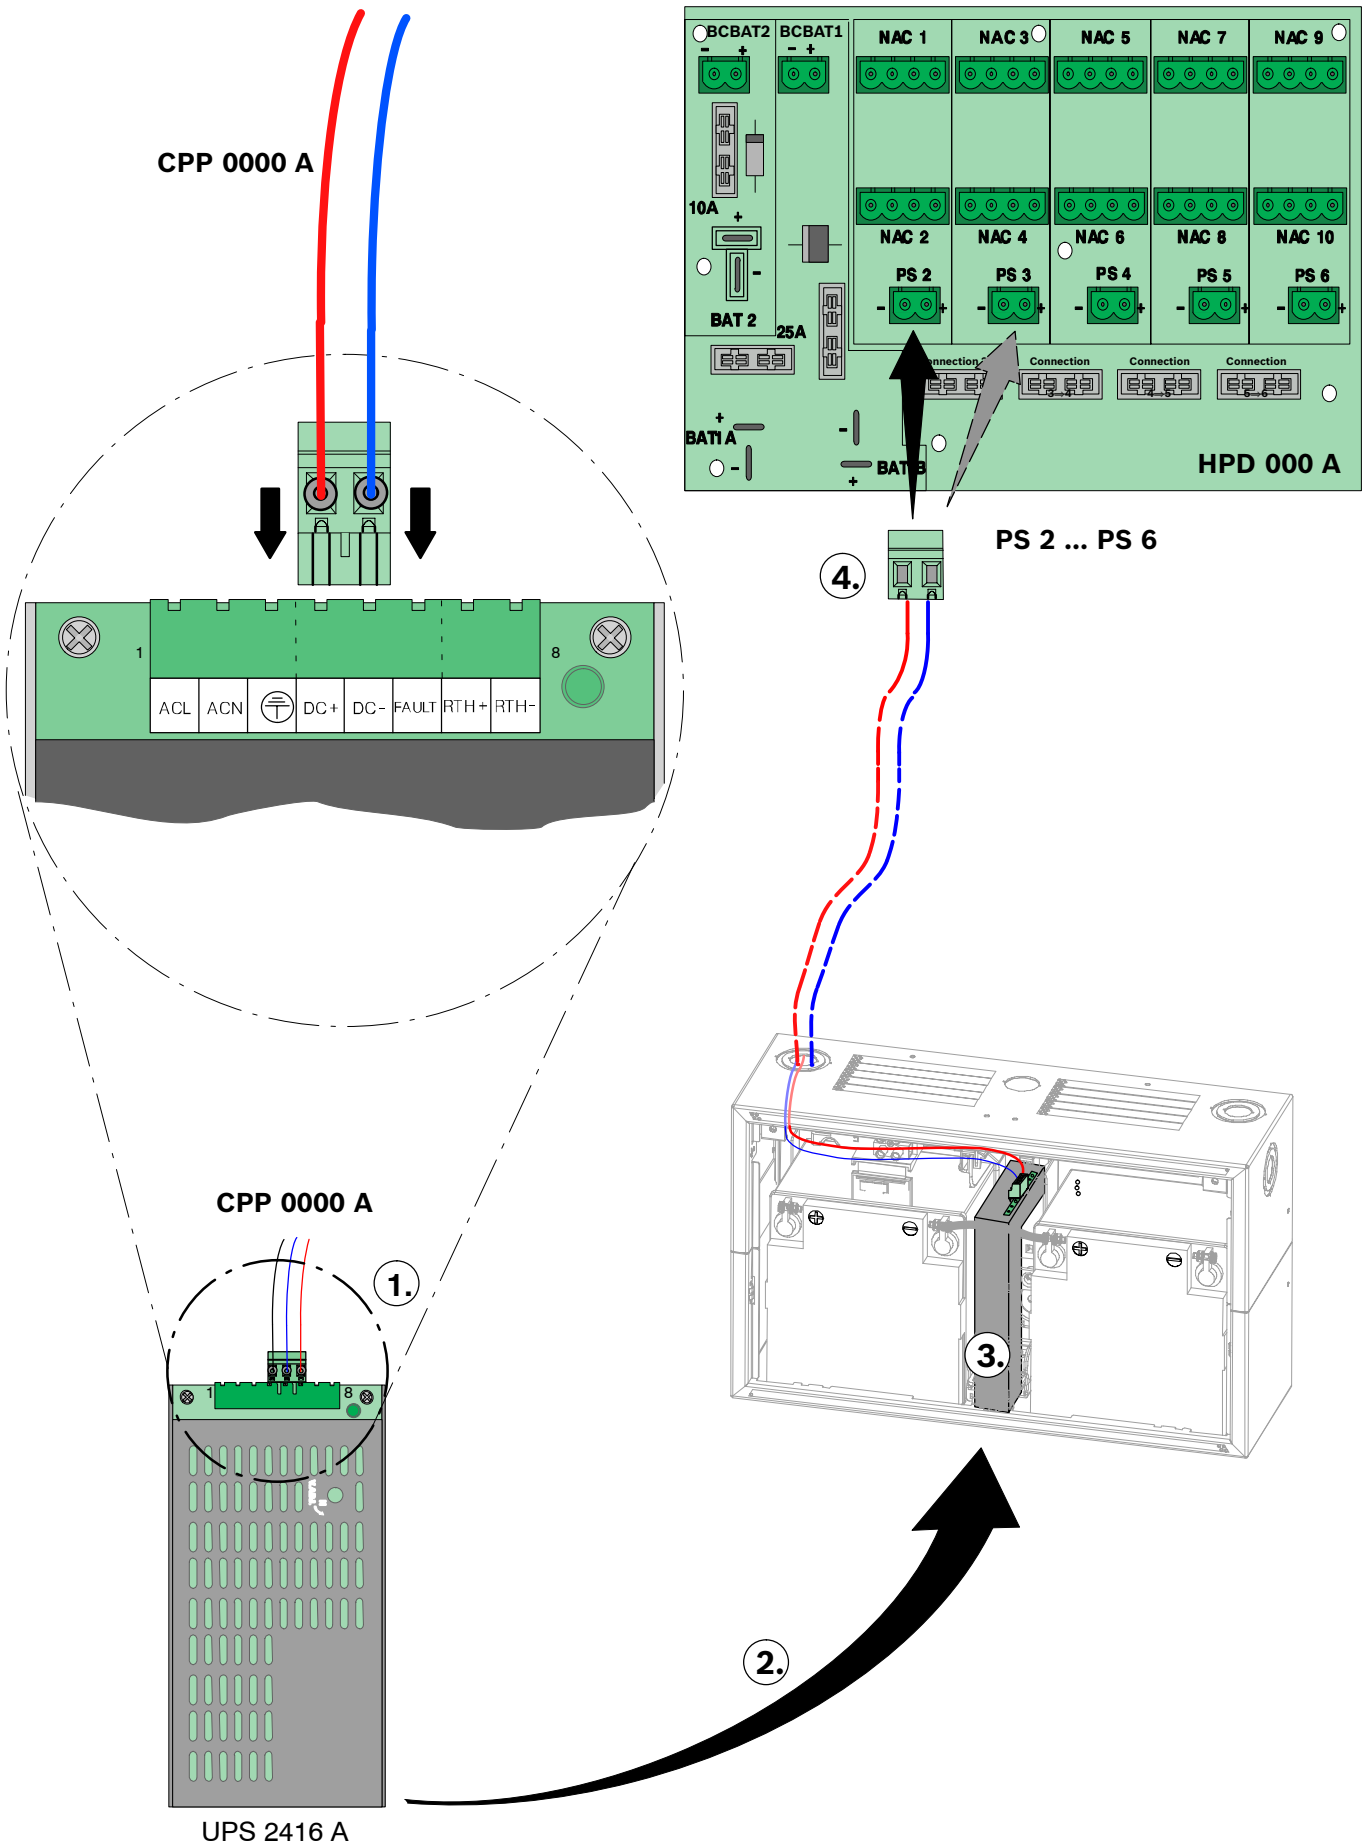

- AL** **Pershkrimi i pajisjes / Manual i instalimit**
Kompleti i kabllit HPD 0000 A ⇒ UPS 2416 A
- BG** **Описание на продукта / Инструкција за монтаж**
Комплект кабели HPD 0000 A ⇒ UPS 2416 A
- CZ** **Popis produktu / Instalační manuál**
Souprava kabelů HPD 0000 A ⇒ UPS 2416 A
- D** **Produktbeschreibung / Montageanleitung**
Kabelsatz HPD 0000 A ⇒ UPS 2416 A
- DK** **Produktbeskrivelse / Installationsmanual**
Kabelsæt HPD 0000 A ⇒ UPS 2416 A
- E** **Descripción del Producto / Manual de Instalación**
Juego de cables HPD 0000 A ⇒ UPS 2416 A
- EST** **Toote kirjeldus / Monteerimisjuhised**
Kaablikomplekt HPD 0000 A ⇒ UPS 2416 A
- F** **Description de produit / Manuel d'installation**
Set de câbles HPD 0000 A ⇒ UPS 2416 A
- FIN** **Tuotekuvaus / Asennusohjeet**
Kaapelisarja HPD 0000 A ⇒ UPS 2416 A
- GB** **Product description / Installation manual**
Cable set HPD 0000 A ⇒ UPS 2416 A
- GR** **Περιγραφή προϊόντος / Οδηγίες συναρμολόγησης**
Σετ καλωδίου HPD 0000 A ⇒ UPS 2416 A
- H** **Termékleírás / Telepítési kézikönyv**
Kábelkészlet HPD 0000 A ⇒ UPS 2416 A
- HR** **Opis proizvoda / Priručnik za instaliranje**
Komplet kabela HPD 0000 A ⇒ UPS 2416 A
- I** **Descrizione prodotto / Manuale di installazione**
Set di cavi HPD 0000 A ⇒ UPS 2416 A
- LT** **Gaminio aprašymas / Surinkimo instrukcija**
Kabelių komplektas HPD 0000 A ⇒ UPS 2416 A
- LV** **Izstrādājuma apraksts / Montāžas norādījumi**
Kabeļu komplekts HPD 0000 A ⇒ UPS 2416 A
- N** **Produktbeskrivelse / Monteringsinstruksoner**
Kabelsett for HPD 0000 A ⇒ UPS 2416 A
- NL** **Productomschrijving / Installatiehandleiding**
Kabelset HPD 0000 A ⇒ UPS 2416 A
- P** **Descrição de Produto / Manual de Instalação**
Conjunto de cabos HPD 0000 A ⇒ UPS 2416 A
- PL** **Opis produktu / Instrukcja instalacji**
Zestaw kabli HPD 0000 A ⇒ UPS 2416 A
- RO** **Prospecte / Manual de Instalara**
Set de cabluri HPD 0000 A ⇒ UPS 2416 A
- RUS** **Техническое описание / Инструкция по установке**
Кабельная арматура HPD 0000 A ⇒ UPS 2416 A
- S** **Produkt beskrivning / Installation manual**
HPD 0000 A ⇒ UPS 2416 A
- SCG** **Opis proizvoda / Instalacijski priručnik**
Kompleta kablova HPD 0000 A ⇒ UPS 2416 A
- SLO** **Opis izdelka / Priročnik za montažo**
Set kablov HPD 0000 A ⇒ UPS 2416 A
- TR** **Ürün tanımı / Kurulum kılavuzu**
Kablo takımı HPD 0000 A ⇒ UPS 2416 A